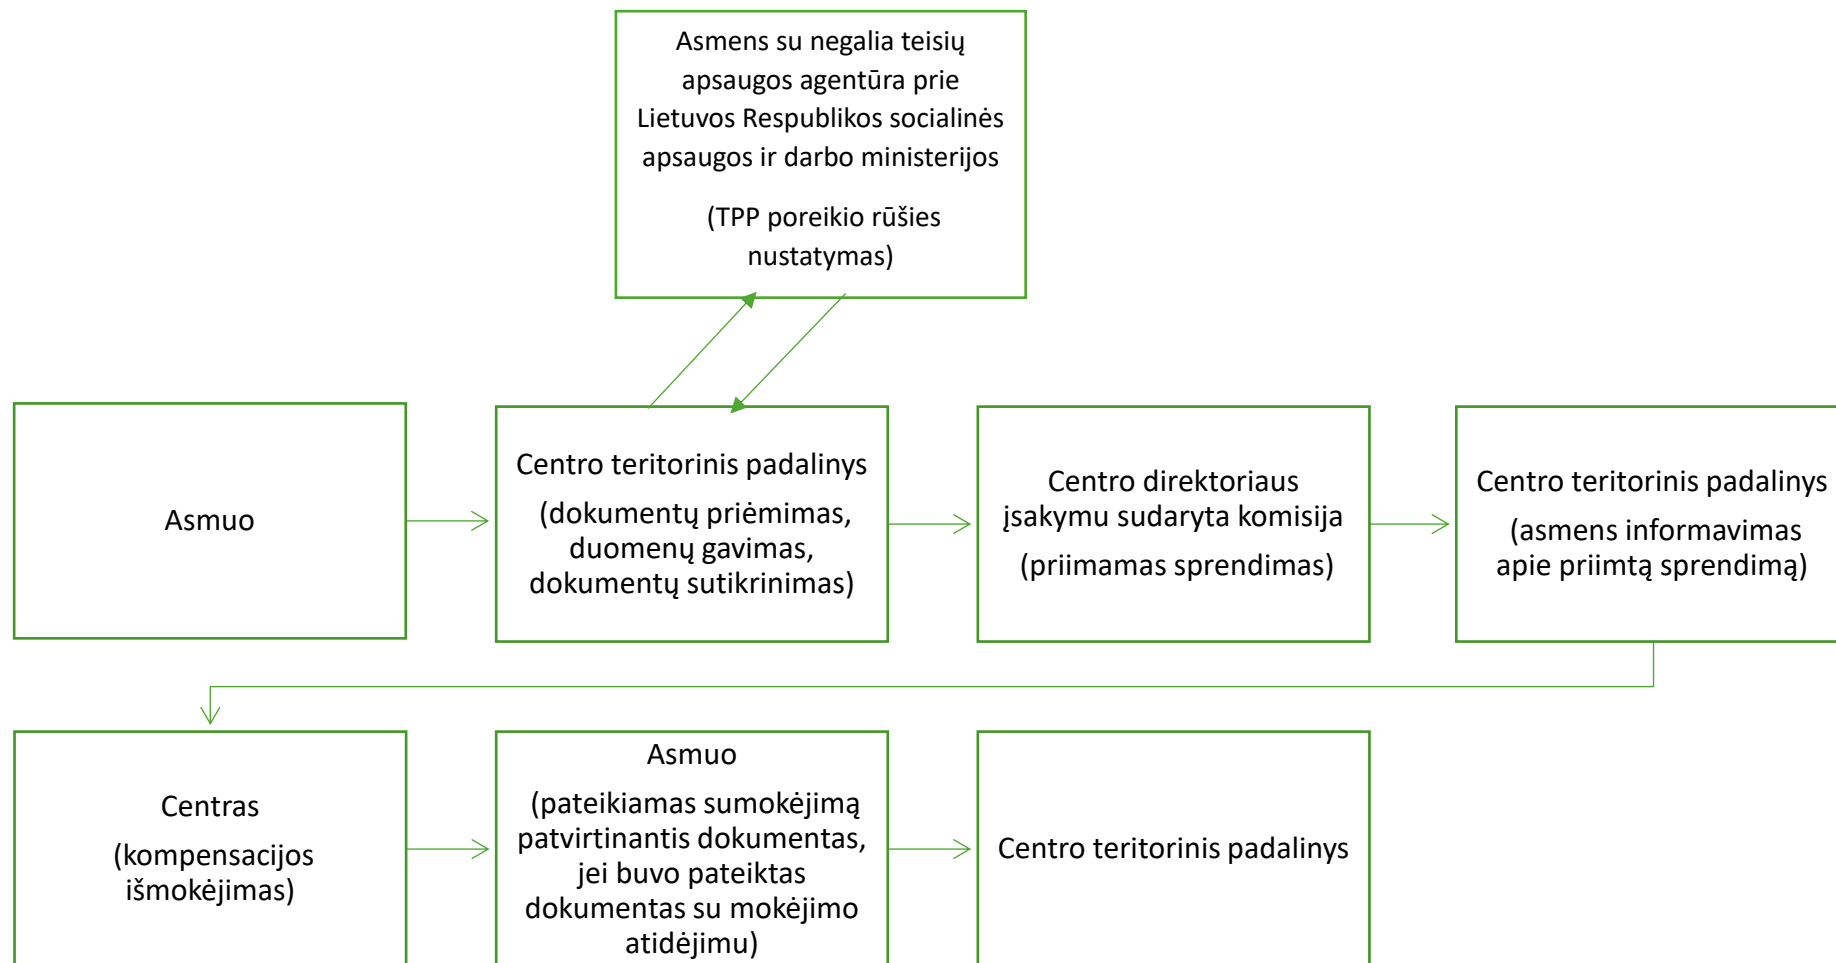

Asmenų aprūpinimo klausos techninės pagalbos priemonėmis Techninės pagalbos priemonių centre (toliau – Centras) paslaugos teikimo proceso schema

I Asmenų aprūpinimas išmokant klausos techninės pagalbos priemonės (toliau – TPP) įsigijimo išlaidų kompensaciją

II Asmenų aprūpinimas klausos techninės pagalbos priemonėmis (toliau – TPP) Centro teritoriniame padalinyje